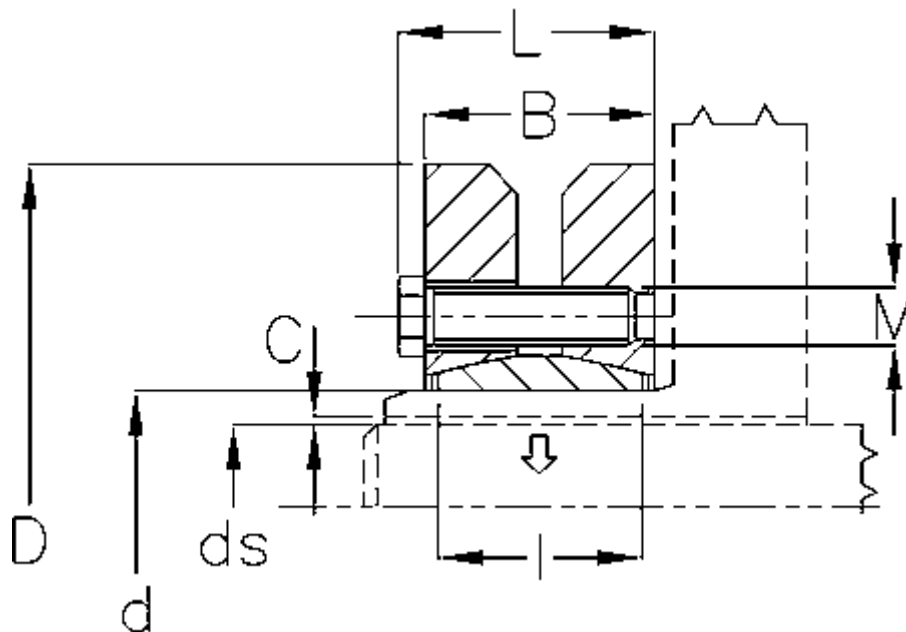

Varenummer: 438000500

Beskrivelse: Rota-fix spændelement SD 500

Mål

B mm	= 213
C maks.	= 0,123
d H8 mm	= 500
D mm	= 850
ds mm	= 400
F kN aksialkraft	= 6570
L mm	= 230
l mm	= 188

M mm	= M27
T Nm drejningsmoment	= 1314000
Ts Nm boltetilspændingsmoment	= 1250